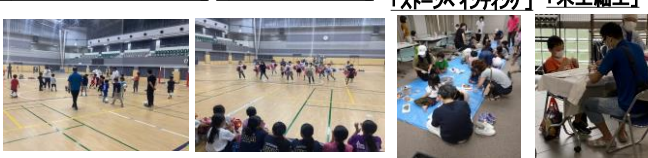

～SSC光が丘 この一年～

年齢や性別を問わず、いつでも気軽に、スポーツ・レクリエーション・文化活動に親しみ、明るく元気そして豊かな地域社会生活が繰り広げられることを願い、活動しています！今年もコロナウィルス騒動を乗り越え、スポーツを通じて日常生活の復帰に努めました。

子供や大人まで男女問わず、団体の枠も超えて、いろいろ形で、スポーツイベントも行ない、みんなで楽しむとともに、スポーツ振興に努めました。

6月17日、12月16日、3月16日「フットサルフェスタ」(N.S.T.P連携・明治安田生命協賛)

9月2日、16日「小学生バレーボール交流会」

8月26日「サマーフェスティバル」

10月9日「スポーツの日記念行事」

11月3日「ねりすぽフェスティバル」

ねりま遊遊スクールを通じて、子供たちの多様なニーズに応えました！

9月12日「グラウンドゴルフ交流会 @練馬レク協×オーエンス連携

4月22日「キッズフットサル」 6月3日「チアダンス」 7月21日「ストーンペイントイング」 9月23日「木工細工」

2月24日SSC光が丘ふれあいポッチャ

SSC光が丘「サッカー交流会」元日本代表&Jリーガーなどサッカー選手とのNSTP連携事業により、子供から大人までサッカーを通じてスポーツを楽しんだ！

12月23日「ジュニアサッカー交流会」「親子サッカー教室」@練馬総合運動場公園

11月29日練馬区ポッチャ交流大会 @練馬区×オーエンス連携

10月21日「元日本代表北澤豪氏、親子サッカークリニック (アンティサッカー体験)」@光が丘体育館×オーエンス連携